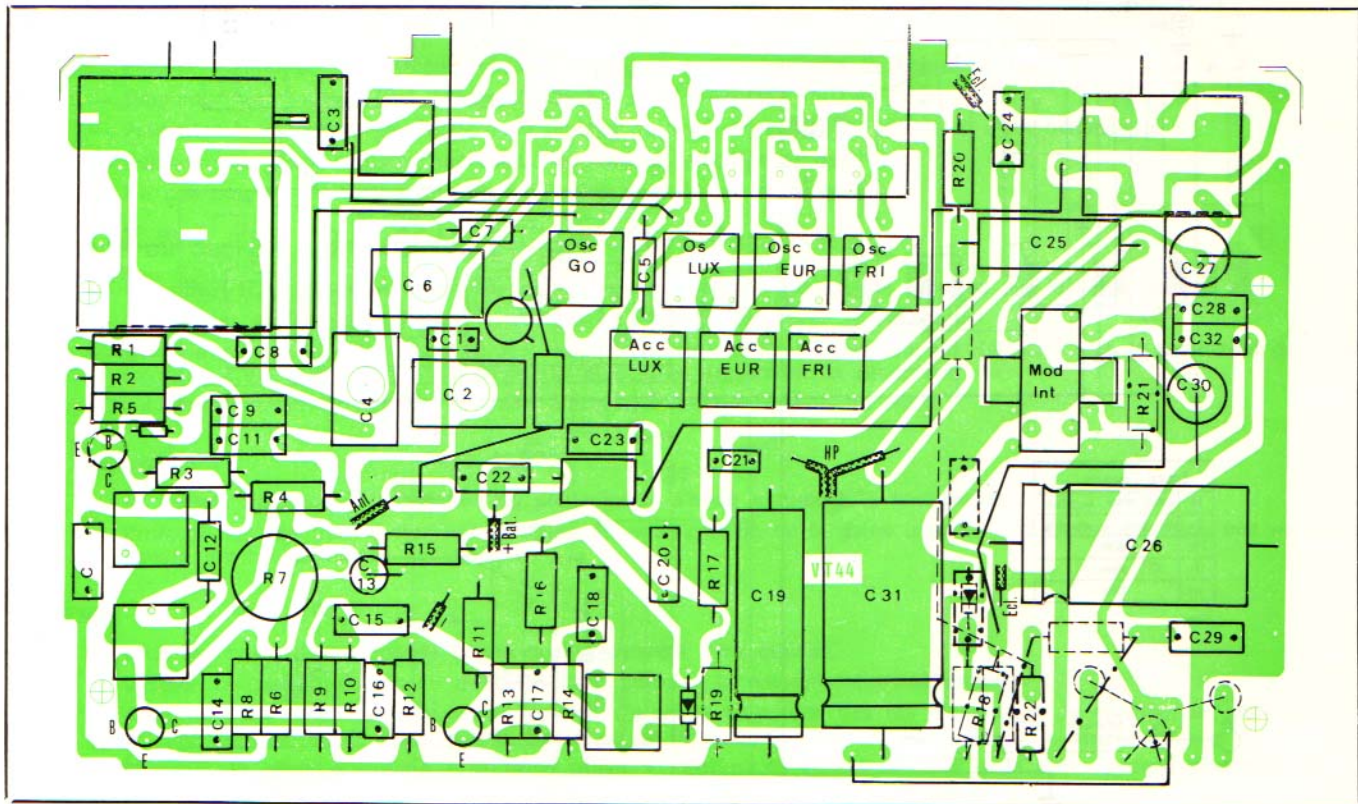

FR1	EUR	LUX	GO	PO	PO
0 0 0 0	0 0 0 0	0 0 0 0	0 0 0 0	0 0 0 0	0 0 0 0
1 0 0 0	1 0 0 0	1 0 0 0	1 0 0 0	1 0 0 0	1 0 0 0

Gammes couvertes	
PO	520kHz - 1620kHz. Ass. 1620kHz.
GO	150 - 284kHz. Ass. 165 - 245 kHz.
LUX	182kHz.
FR1	164kHz.
LUX	233kHz.

VT 44 ▲

IMPLANTATION CIRCUIT IMPRIME VU COTE CUIVRE