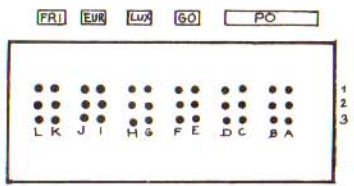

VT 3

GAMMES	COUVERTES
PO	REGLAGES 520kcs - 1620 acc 1620kcs
GO	150kcs - 264 kcs acc 165 245kcs
EUR	182 kcs
FRI	164 kcs
LUX	233 kcs

TRANSISTORS						
T1	T2	T3	T4	T5	T6	T7
P102	BC 107/BL	BC 107/BL	5N3	5P2	AC 193K	AC 193K
OU	OU	OU	OU	OU	OU	OU
BP235	BC 108	BC 108	BC 148	BC 158	AC 168K	AC 168K