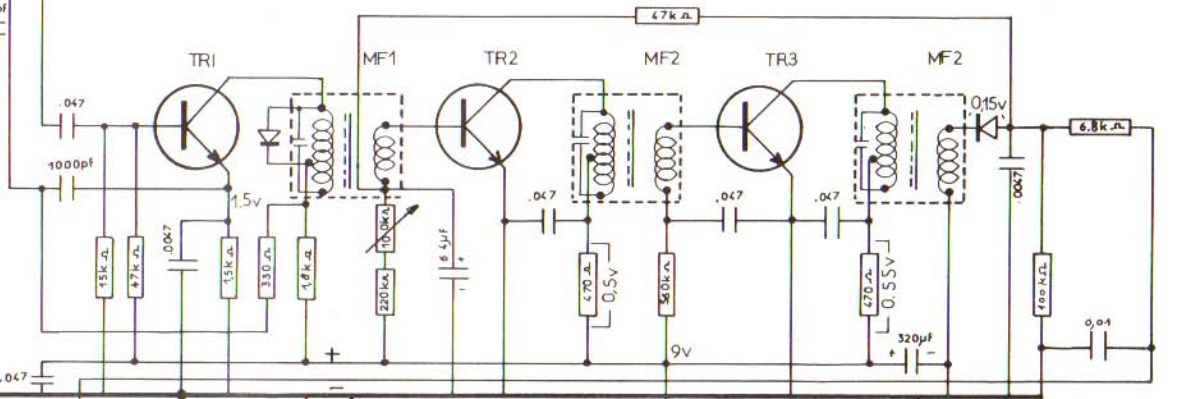

VT 3

GAMMES	COUVERTES
PO	REGLAGES 520kcs - 1620 acc 1620kcs
GO	150kcs - 264 kcs acc 165 245kcs
EUR	182 kcs
FRI	164 kcs
LUX	233 kcs

TRANSISTORS						
T1	T2	T3	T4	T5	T6	T7
P102	BC 107/BL	BC 107/BL	5N3	5P2	AC 193K	AC 193K
OU	OU	OU	OU	OU	OU	OU
BP235	BC 108	BC 108	BC 148	BC 158	AC 168K	AC 168K