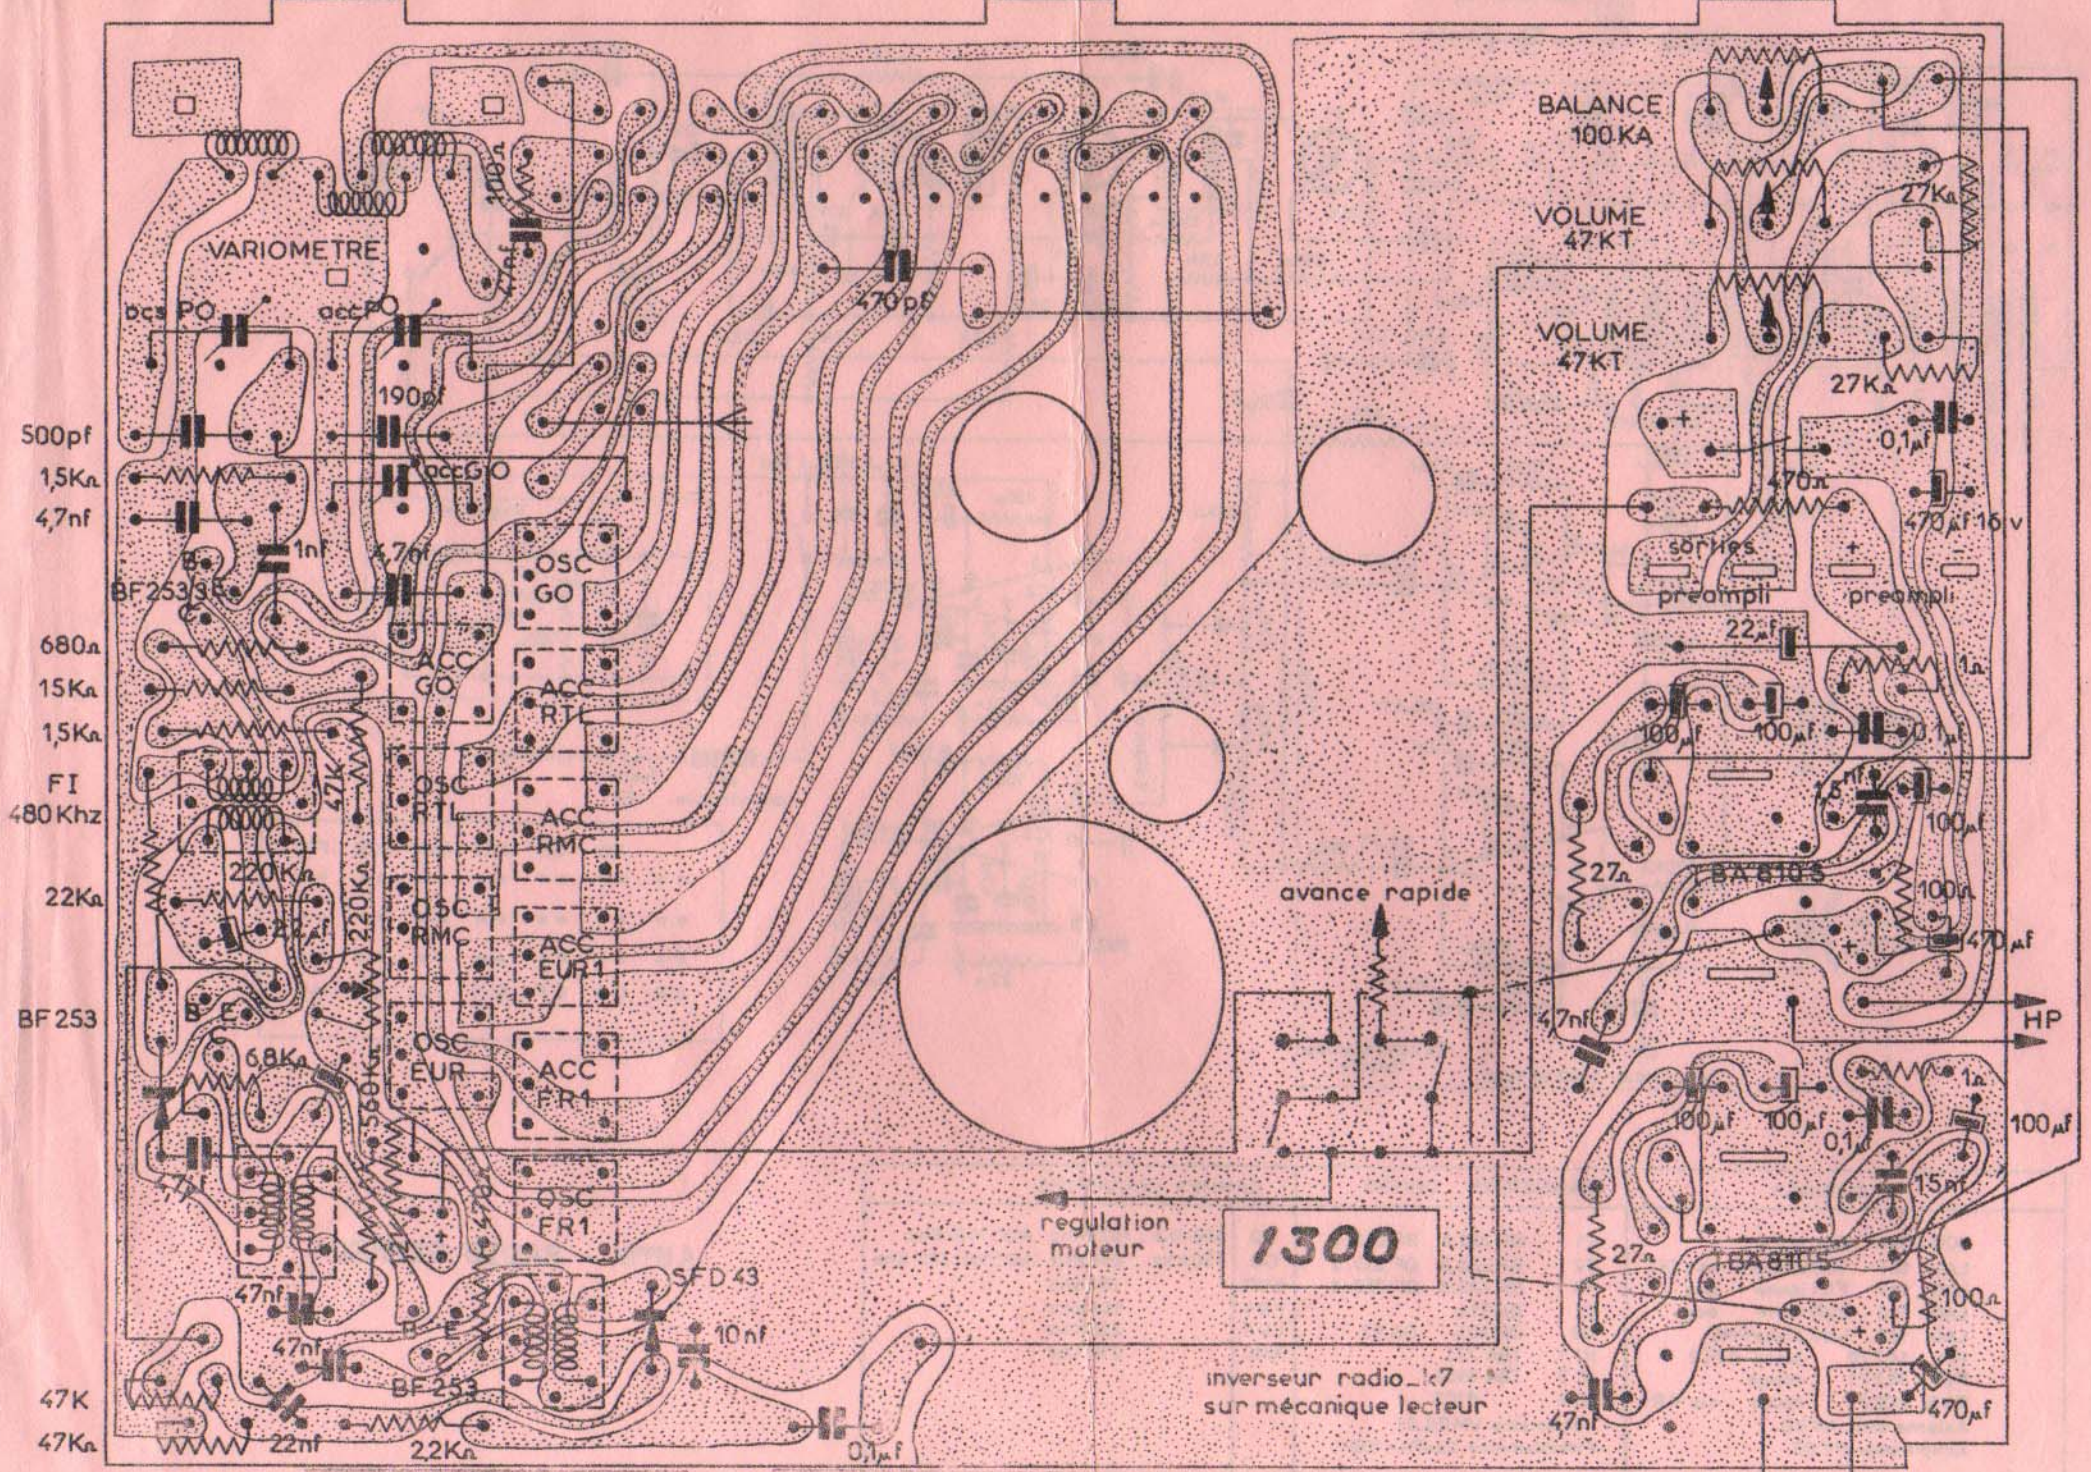

BOBINES	TRANSISTORS - DIVERS	GAMMES COUVERTES
YOG 949 Ocs noire	T1 BF 233.3 BF 253.3	PO 520 KHz - 1620Khz ACC 1620 KHz
LAG 184 TGD incolore osc GO	T2 BF 233.3 BF 253.3	GO 150Khz - 264 KHz ACC 165.245 KHz
LAG 167 FR1 jaune acc.	T3 BF 233.3 BF 253.3	EUR 182Khz
LAG 168 EUR verte acc.	D1 BA 316	FR 1 164 KHz
LAG 169 LUX bleue RMC	D2 OF 305 OA 92	LUX 233K hz
FI1 18270 bleue et FI2	IC 1 TBA 231	RMC 218 KHz
FI3 18271 rouge	IC 2 TBA 8105	
RXN 8007 rouge osc FR1	IC 3 8105	
Antenne 6MH. KFRD	Variomètre VM08.01	
Antiparasite PY 02	Potentiomètre 2x47K+100K	

AUTO - RADIO STEREO

AUTO-RADIO STEREO

LECTEUR DE CASSETTES - 4 STATIONS PREREGLEES

HP