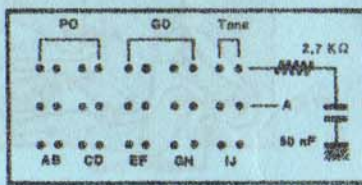

BOSINES	TRANSISTORS - DIVERS	GAMMES COUVERTES
YQG 949 Oca noire	T1 BF 233.3 BF 253.3	PO 620 KHz-1620 KHz ACC 1620 KHz
LAG 184 TGD incoloro osc GO	T2 BF 233.3 BF 253.3	GO 160 KHz- 264 KHz ACC 165.265 KHz
LAG 197 FR1 jeune acc.	T3 BF 233.3 BF 253.3	EUR 180 KHz
LAG 198 EUR verte acc.	D1 SA 216 SFD 197	FR1 164 KHz
LAG 199 LUX bleu RMC	D2 OP 305 SFD 43	LUX 230 KHz
FI1.2 MB64 jeune	T4 BC 109 BC 548	RMC 216 KHz
FI3 MB65 noire	T5 BC 109 BC 849	FI 460 KHz
Antenna 4 MHz KFRD	IC TBA 6105	
	Varlomètre VM 05.01	
	Potentiomètre 100 K	

AUTO RADIO / LECTEUR cassette Mono (avec ou sans stations pré-régliées)