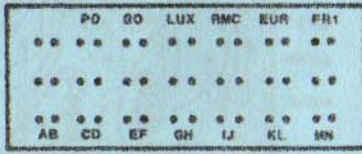

BOSINES	TRANSISTORS - DIVERS	GAMMES COUVERTES
YQG 949 Oca noire	T1 BF 233.3 BF 253.3	PO 620 KHz-1620 KHz ACC 1620 KHz
LAG 184 TGD incoloro osc GO	T2 BF 233.3 BF 253.3	GO 160 KHz- 264 KHz ACC 165.265 KHz
LAG 197 FR1 jeune acc.	T3 BF 233.3 BF 253.3	EUR 180 KHz
LAG 198 EUR verte acc.	D1 SA 216 SFD 197	FR1 164 KHz
LAG 199 LUX bleu RMC	D2 OP 305 SFD 43	LUX 230 KHz
FI1.2 MB64 jeune	T4 BC 109 BC 548	RMC 216 KHz
FI3 MB65 noire	T5 BC 109 BC 849	FI 460 KHz
Antenna 4 MHz KFRD	IC TBA 6105	
	Varlomètre VM 05.01	
	Potentiomètre 100 K	

AUTO RADIO / LECTEUR cassette Mono (avec ou sans stations pré-régliées)