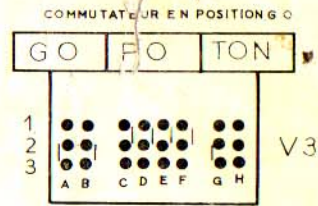

VERSION PO-GO-FM

GAMMES COUVERTES
 PO | 520 - 1620 kcs acc 1400 kcs 6 00 kcs
 GO | 150-280 kcs acc 220 kcs
 FM | 86.5 a 104 mcs acc 90 mcs

V 31

VERSION PO-GO-TON

GAMMES COUVERTES
 PO | 520 - 1620 kcs acc 1400-600 kcs
 GO | 150 - 280 kcs acc 220 kcs

LES TENSIONS ONT ETE RELEVES
 PAR RAPPORT AU +
 REGLAGE HF
 APPLIQUER LE SIGNAL MODULE
 A L'ANTENNE A TRAVERS L'ANTENNE
 FICTIVE CONSTITUEE D'APRES LE
 SCHEMA