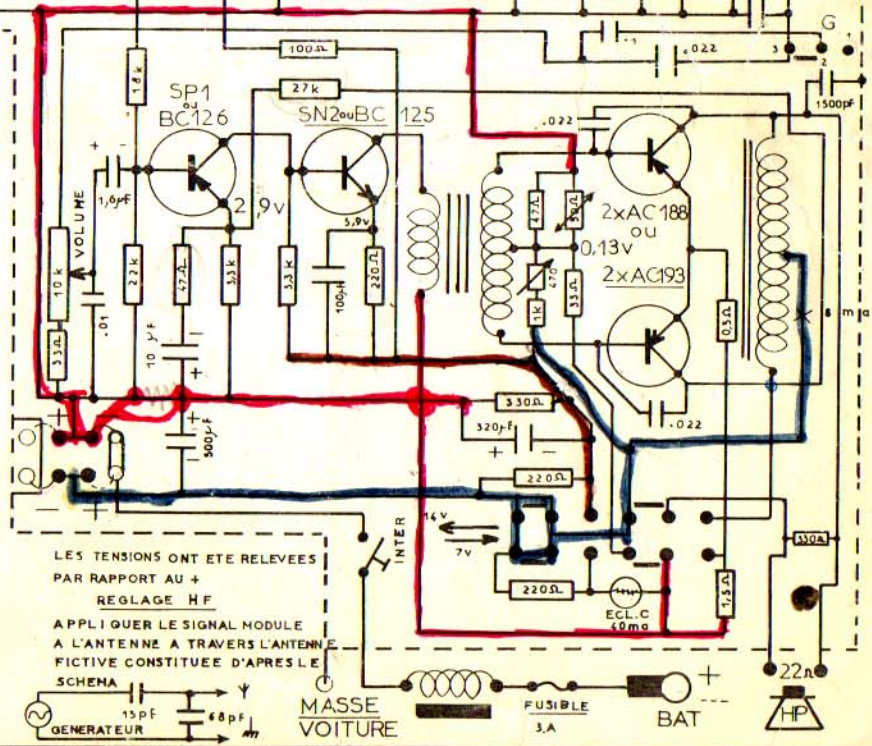

VERSION PO-GO-FM

GAMMES COUVERTES
 PO | 520 - 1620 kcs acc 1400 kcs 6 00 kcs
 GO | 150-280 kcs acc 220 kcs
 FM | 86.5 a 104 mcs acc 90 mcs

V 31

VERSION PO-GO-TON

GAMMES COUVERTES
 PO | 520 - 1620 kcs acc 1400-600 kcs
 GO | 150 - 280 kcs acc 220 kcs

LES TENSIONS ONT ETE RELEVES
 PAR RAPPORT AU +
 REGLAGE HF
 APPLIQUER LE SIGNAL MODULE
 A L'ANTENNE A TRAVERS L'ANTENNE
 FICTIVE CONSTITUEE D'APRES LE
 SCHEMA