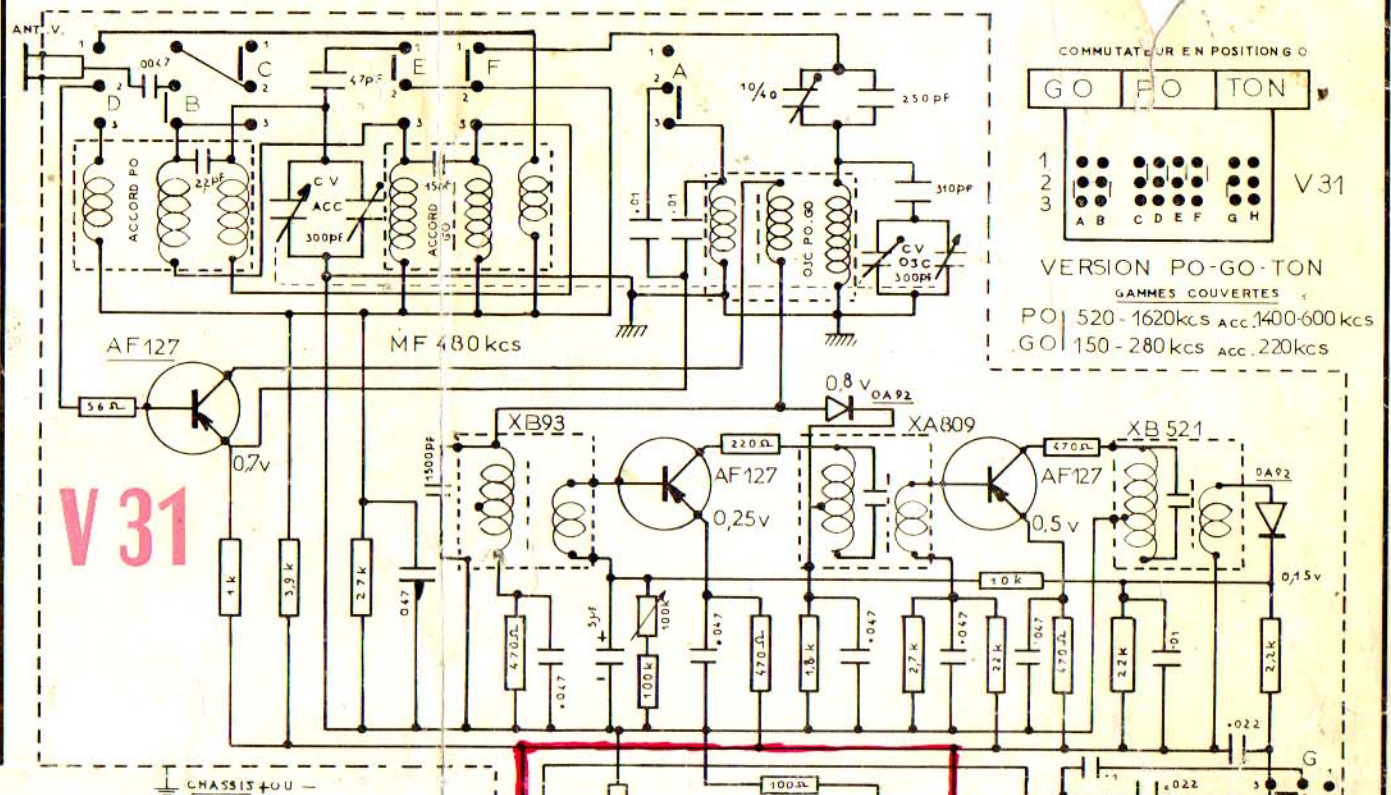

VERSION PO-GO-FM

GAMMES COUVERTES
 PO | 520 - 1620 kcs acc 1400 kcs 6 00 kcs
 GO | 150-280 kcs acc 220 kcs
 FM | 86.5 a 104 mcs acc 90 mcs

V 31

VERSION PO-GO-TON

GAMMES COUVERTES
 PO | 520 - 1620 kcs acc 1400-600 kcs
 GO | 150 - 280 kcs acc 220 kcs

LES TENSIONS ONT ETE RELEVES
 PAR RAPPORT AU +
 REGLAGE HF
 APPLIQUER LE SIGNAL MODULE
 A L'ANTENNE A TRAVERS L'ANTENNE
 FICTIVE CONSTITUEE D'APRES LE
 SCHEMA