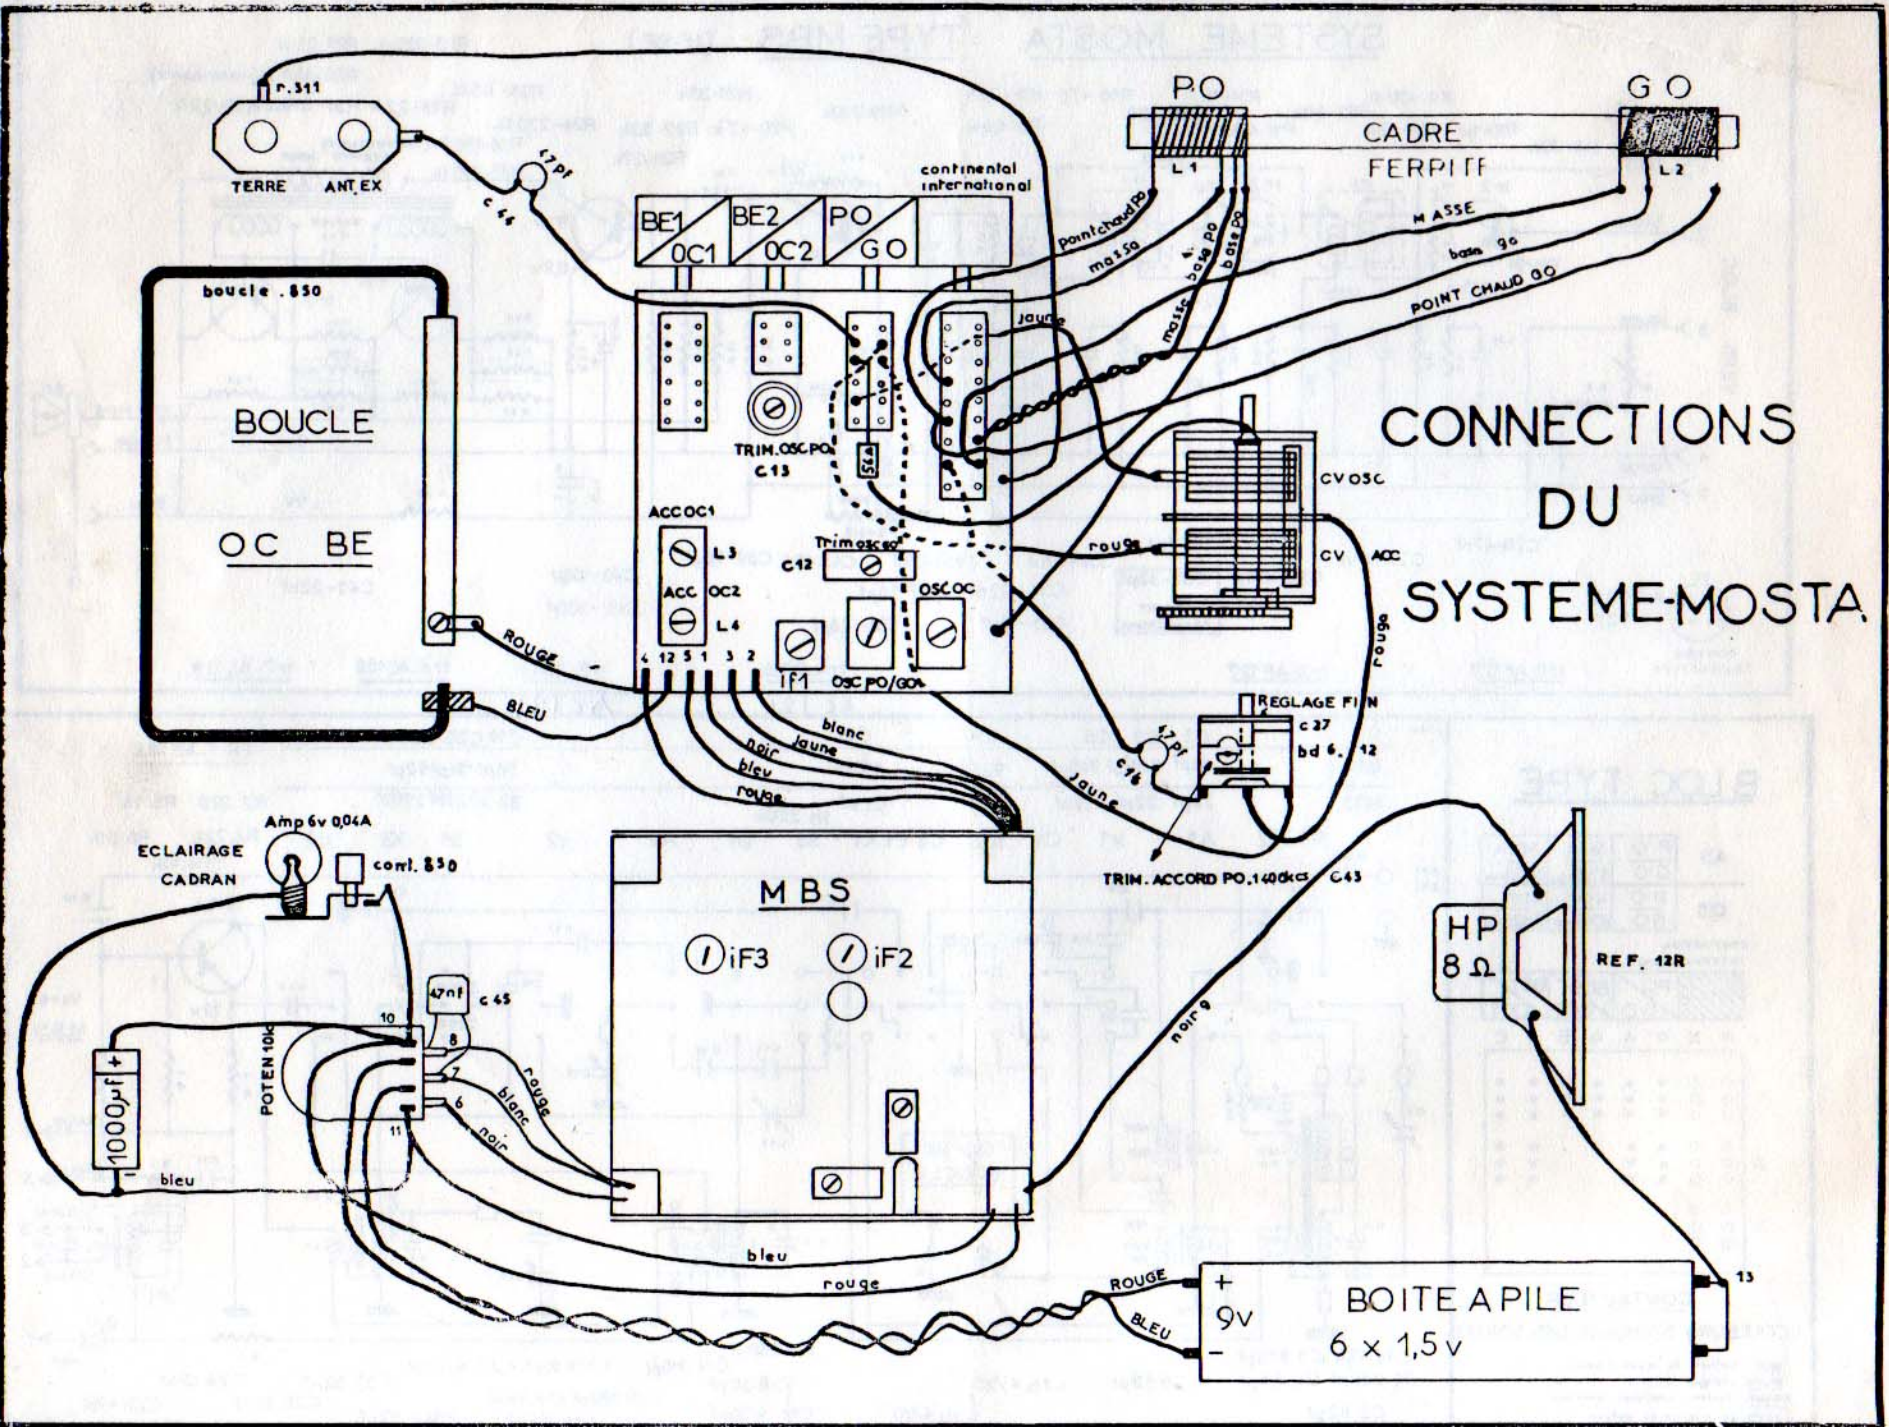

SYSTEME MOSTA TYPE MBS (IF-BF)

R33-220Ω R29-0,5Ω
R30-150Ω (THERMISTANCE)

SORTIES TRANSISTORS

Ir.2-AF127

Ir.3-AF127

Ir.4-2R13

Ir.5-2R13

Ir.6-AC128

Ir.7-AC128

BLOC TYPE

AS	P	90m	60m
	G	3,7a9m	8a23m
O.S	P	49m	41m
	G	3,7a9m	8a23m

CONTINENTAL		INTERNATIONAL	
PO	BE2	BE1	
GO	OC2	OC1	

CONTACTEUR

COULEURS STANDARD DES SORTIES

NOIR: series de modulation ~
BLANC: entrées =
ROUGE: tensions continues positives
JAUNE: polarisation ou autres

CONNECTIONS DU SYSTEME-MOSTA.