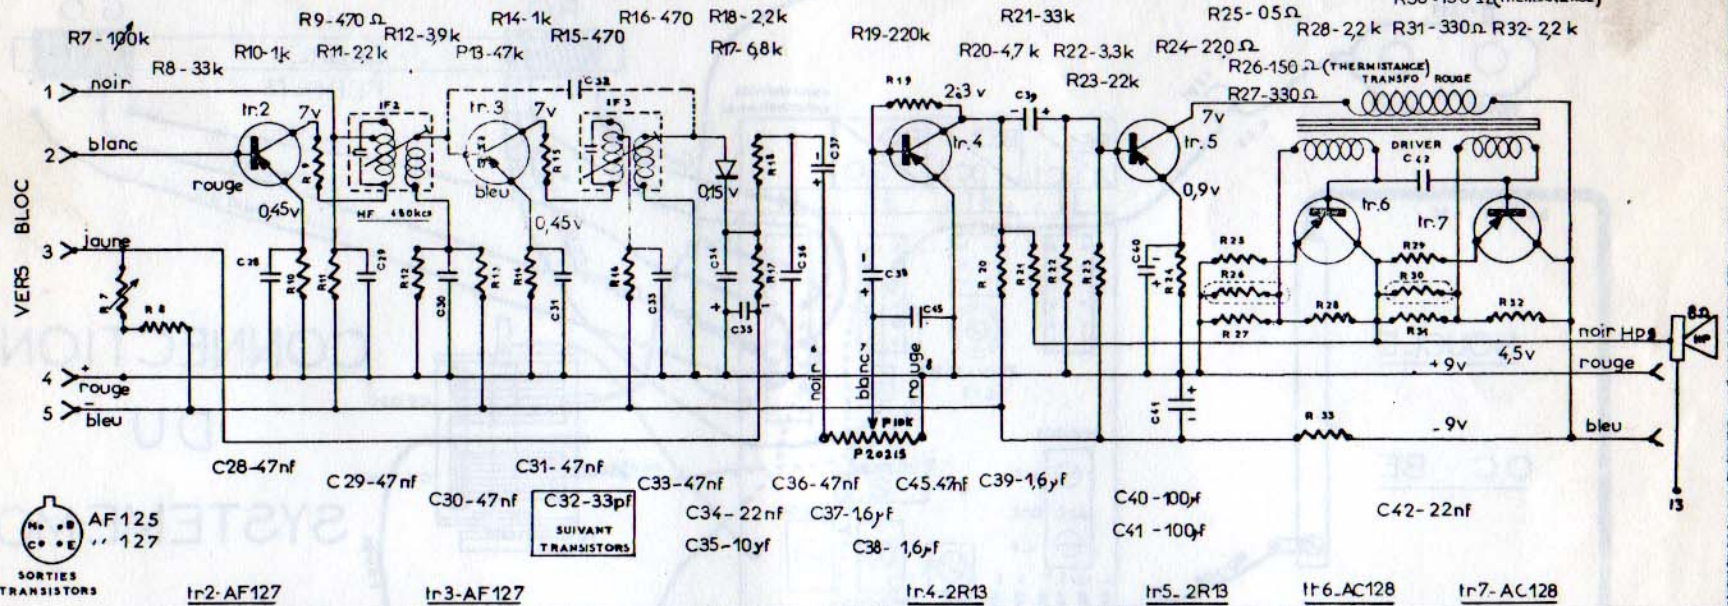

SYSTEME MOSTA TYPE MBS (IF-BF)

R33-220Ω R29-0,5Ω
R30-150Ω (THERMISTANCE)

SORTIES TRANSISTORS

Ir.2-AF127

Ir.3-AF127

Ir.4-2R13

Ir.5-2R13

Ir.6-AC128

Ir.7-AC128

BLOC TYPE

AS	P	90m	60m
	G	3,7a9m	8a23m
O.S	P	49m	41m
	G	3,7a9m	8a23m

CONTINENTAL		INTERNATIONAL	
PO	BE2	BE1	
GO	OC2	OC1	

CONTACTEUR

COULEURS STANDARD DES SORTIES

NOIR: series de modulation ~
BLANC: entrées =
ROUGE: tensions continues positives
JAUNE: polarisation ou autres

CONNECTIONS DU SYSTEME-MOSTA.