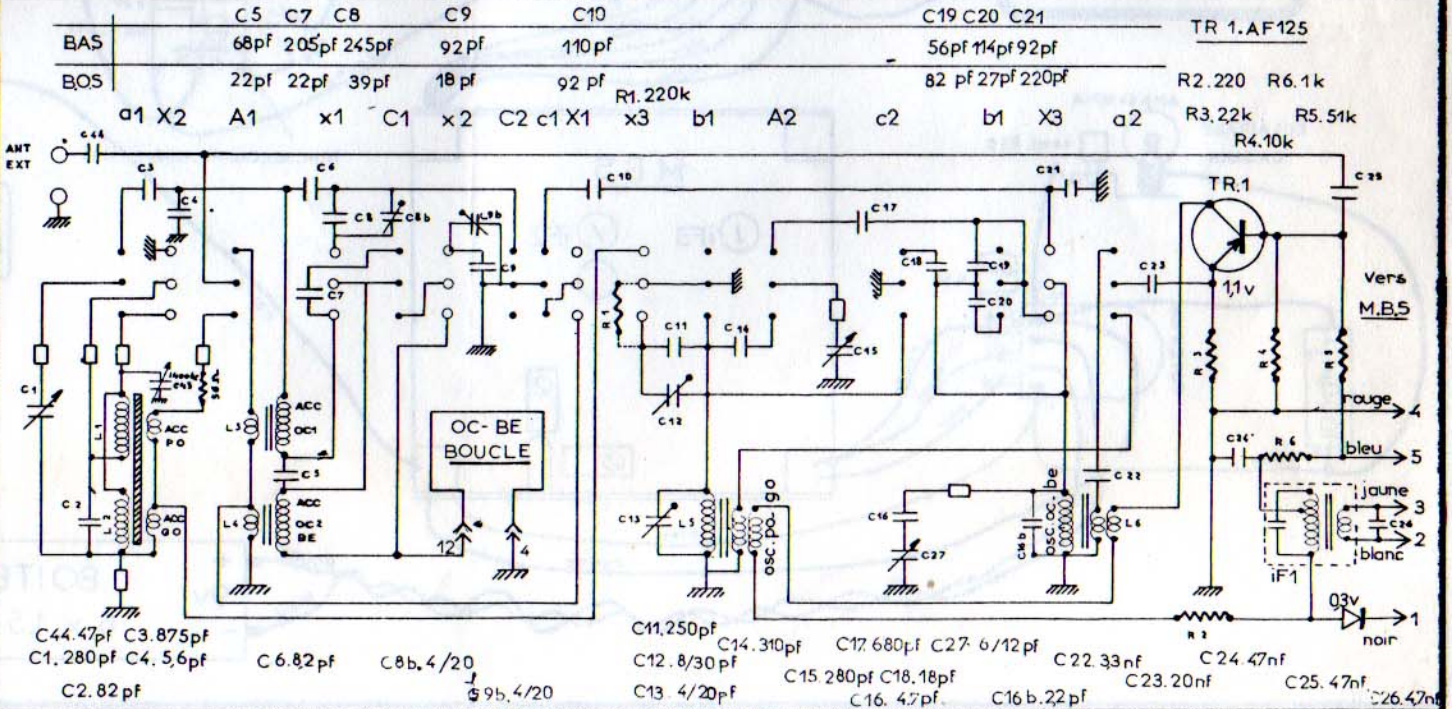

SYSTEME MOSTA TYPE MBS (IF-BF)

R33-220Ω R29-0,5Ω
R30-150Ω (THERMISTANCE)

SORTIES TRANSISTORS

Ir.2-AF127

Ir.3-AF127

Ir.4-2R13

Ir.5-2R13

Ir.6-AC128

Ir.7-AC128

BLOC TYPE

AS	P	90m	60m
	G	3,7a9m	8a23m
O.S	P	49m	41m
	G	3,7a9m	8a23m

CONTINENTAL		INTERNATIONAL	
PO	BE2	BE1	
GO	OC2	OC1	

CONTACTEUR

COULEURS STANDARD DES SORTIES

NOIR: series de modulation ~
BLANC: entrées =
ROUGE: tensions continues positives
JAUNE: polarisation ou autres

CONNECTIONS DU SYSTEME-MOSTA.