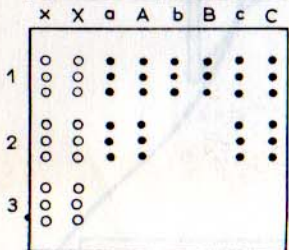

SYSTEME MOSTA TYPE MBS (IF-BF)

R33-220Ω R29-0,5Ω
R30-150Ω (THERMISTANCE)

SORTIES TRANSISTORS

Ir.2-AF127

Ir.3-AF127

Ir.4-2R13

Ir.5-2R13

Ir.6-AC128

Ir.7-AC128

BLOC TYPE

AS	P	90m	60m
	G	3,7a9m	8a23m
O.S	P	49m	41m
	G	3,7a9m	8a23m

CONTINENTAL		INTERNATIONAL	
PO	BE2	BE1	
GO	OC2	OC1	

CONTACTEUR

COULEURS STANDARD DES SORTIES

NOIR: series de modulation ~
BLANC: entrées =
ROUGE: tensions continues positives
JAUNE: polarisation ou autres