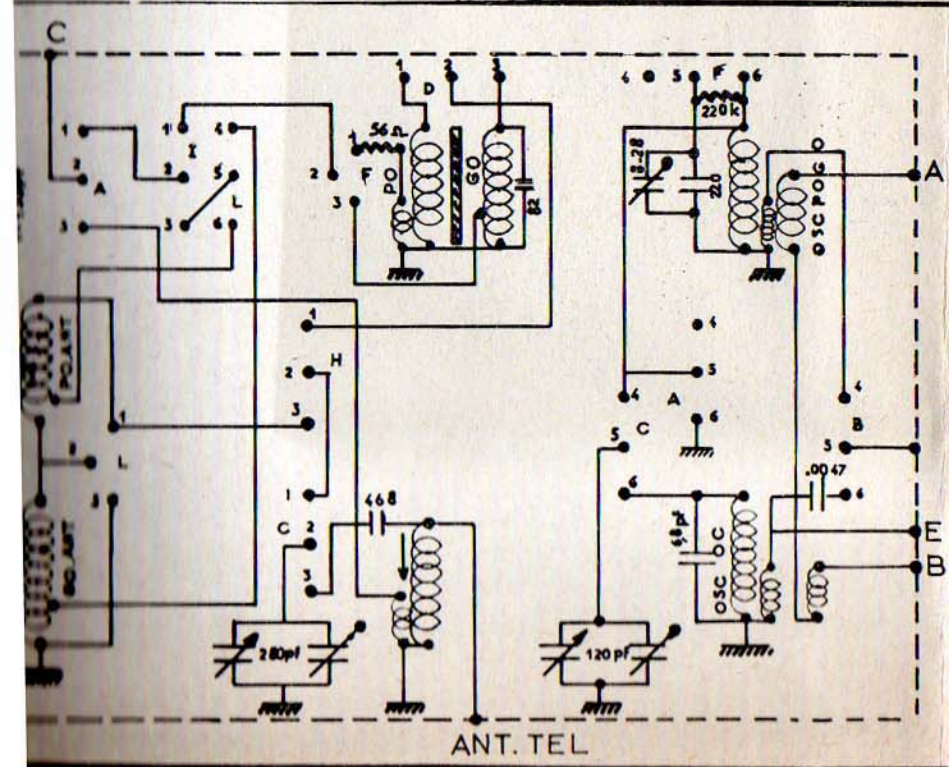

707

CONTACTEUR

GAMMES COUVERTES

		reglages
PO	520 a 1620 kcs	600 - 1400 km
GO	150 a 280 kcs	220kcs
OC	5,9 a 13,5 mcs	6,1 mcs

ALIMENTATION

HP

POTENTIOMETRE

TONALITE