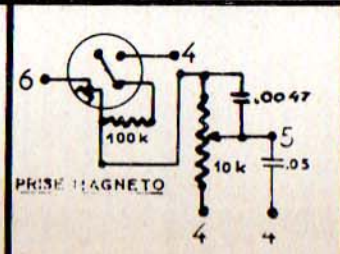

707

CONTACTEUR

GAMMES COUVERTES

		reglages
PO	520 a 1620 kcs	600 - 1400 km
GO	150 a 280 kcs	220kcs
OC	5,9 a 13,5 mcs	6,1 mcs

ALIMENTATION

HP

POTENTIOMETRE

TONALITE