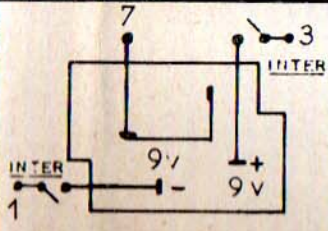

707

CONTACTEUR

GAMMES COUVERTES

		reglages
PO	520 a 1620 kcs	600 - 1400 km
GO	150 a 280 kcs	220kcs
OC	5,9 a 13,5 mcs	6,1 mcs

ALIMENTATION

HP

POTENTIOMETRE

TONALITE