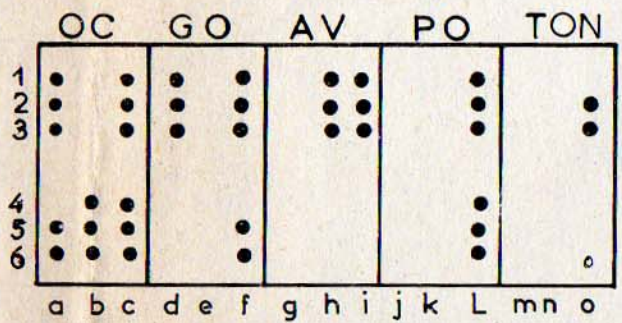

707

CONTACTEUR

GAMMES COUVERTES

		reglages
PO	520 a 1620 kcs	600 - 1400 km
GO	150 a 280 kcs	220kcs
OC	5,9 a 13,5 mcs	6,1 mcs

ALIMENTATION

HP

POTENTIOMETRE

TONALITE