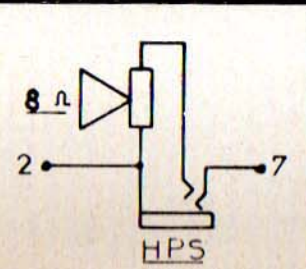

707

CONTACTEUR

GAMMES COUVERTES

		reglages
PO	520 a 1620 kcs	600 - 1400 km
GO	150 a 280 kcs	220kcs
OC	5,9 a 13,5 mcs	6,1 mcs

ALIMENTATION

HP

POTENTIOMETRE

TONALITE