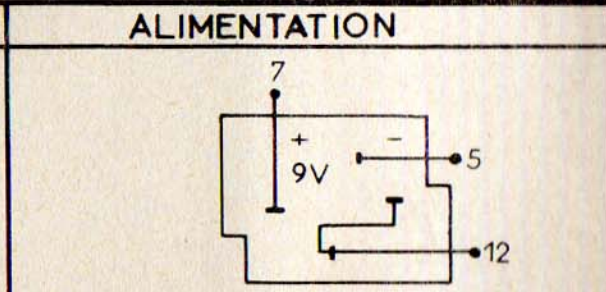

607

PYGMY-RADIO

MF - 480 kcs

	GAMES	COUVERTES	
PO	520kcs	1620kcs	600 1400
GO	154 -	280 kcs	220
OC	5.9 -	13 mcs	6,1

CONTACTEUR 607

	PO	AV	GO	OC
1	• X •	• • •	X • •	• • X
2	• X •	• • X	• • •	• • •
3	• • •	• • •	• X •	• • •
	A B C	D E F	G H I	J K L