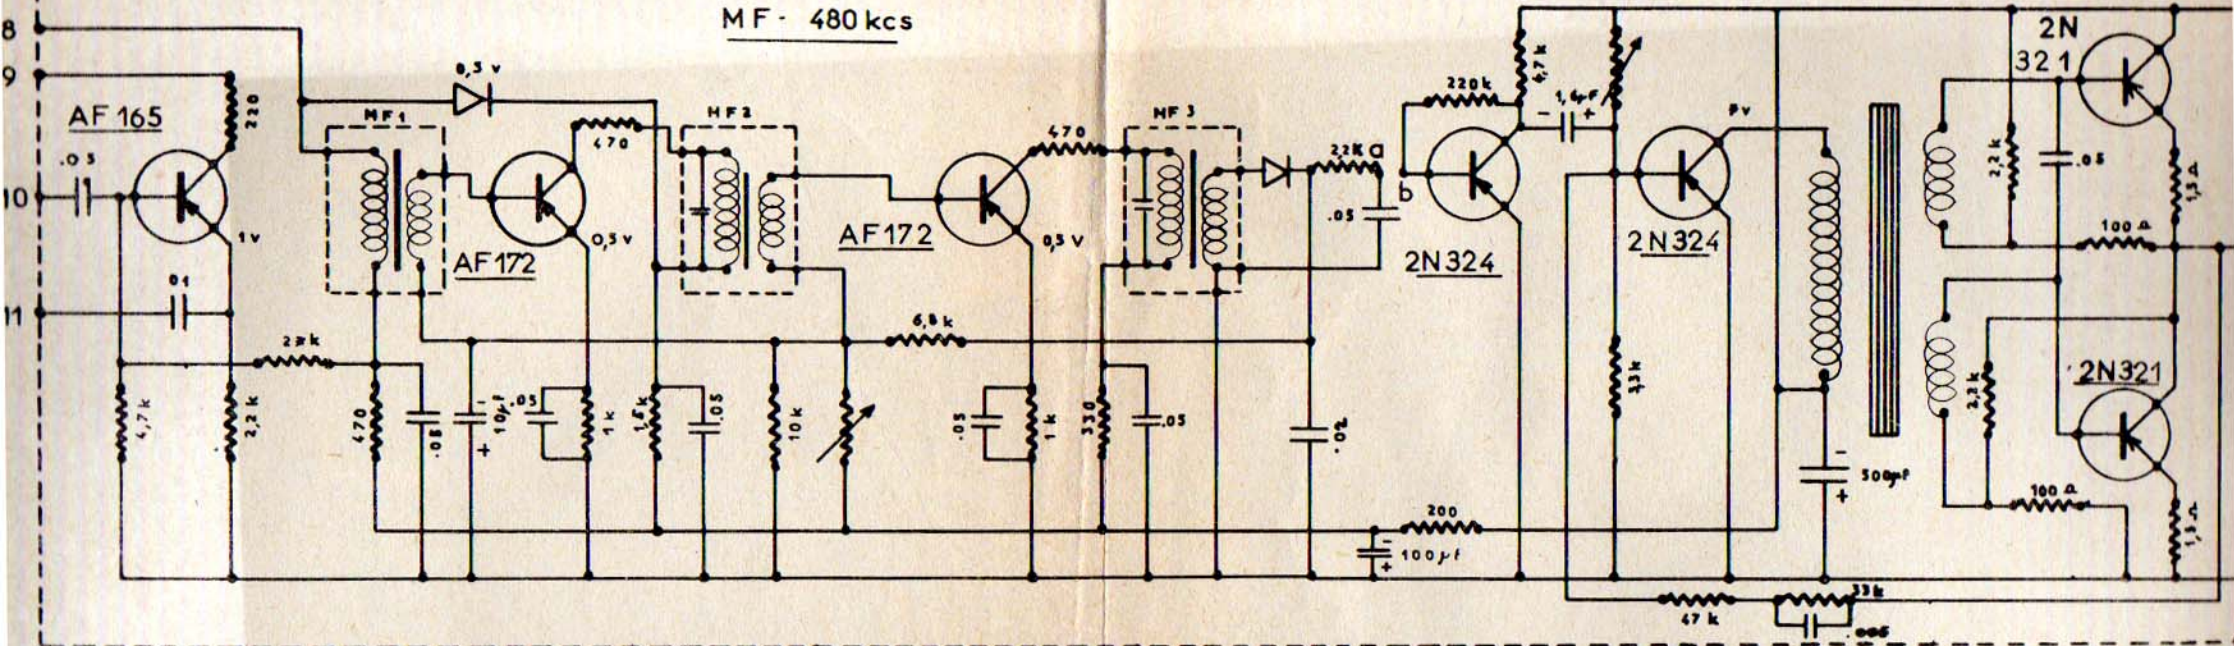

607

PYGMY-RADIO

MF - 480 kcs

	GAMES	COUVERTES	
PO	520kcs	1620kcs	600 1400
GO	154 -	280 kcs	220
OC	5.9 -	13 mcs	6,1

CONTACTEUR 607

	PO	AV	GO	OC
1	• X •	• • •	X • •	• • X
2	• X •	• • X	• • •	• • •
3	• • •	• • •	• X •	• • •
	A B C	D E F	G H I	J K L