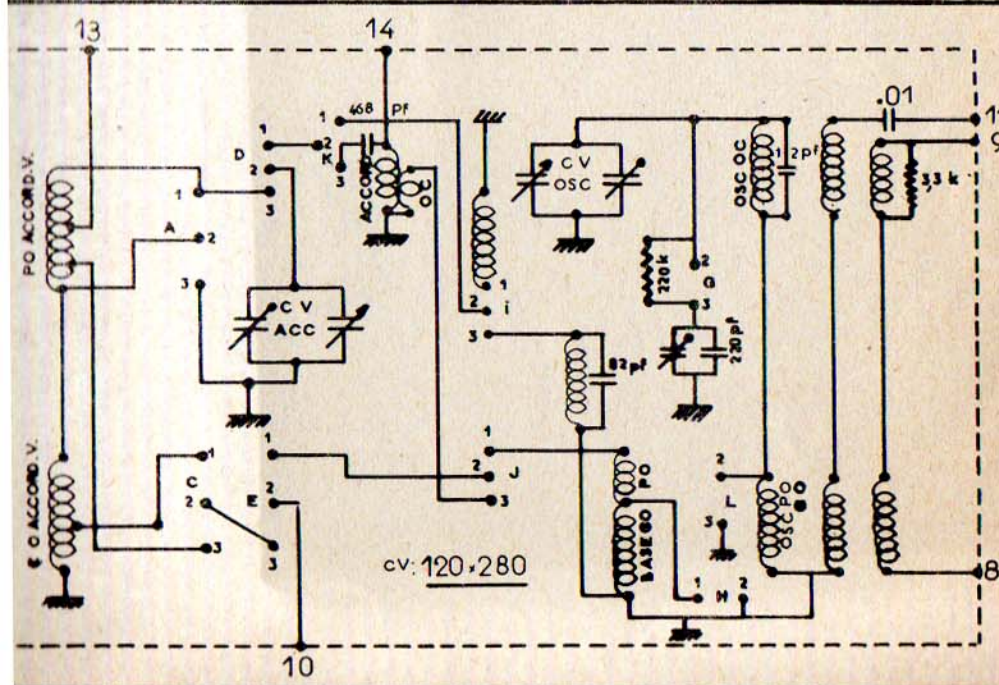

607

PYGMY-RADIO

MF - 480 kcs

	GAMES	COUVERTES	
PO	520kcs	1620kcs	600 1400
GO	154 -	280 kcs	220
OC	5.9 -	13 mcs	6,1

CONTACTEUR 607

	PO	AV	GO	OC
1	• X •	• • •	X • •	• • X
2	• X •	• • X	• • •	• • •
3	• • •	• • •	• X •	• • •
	A B C	D E F	G H I	J K L