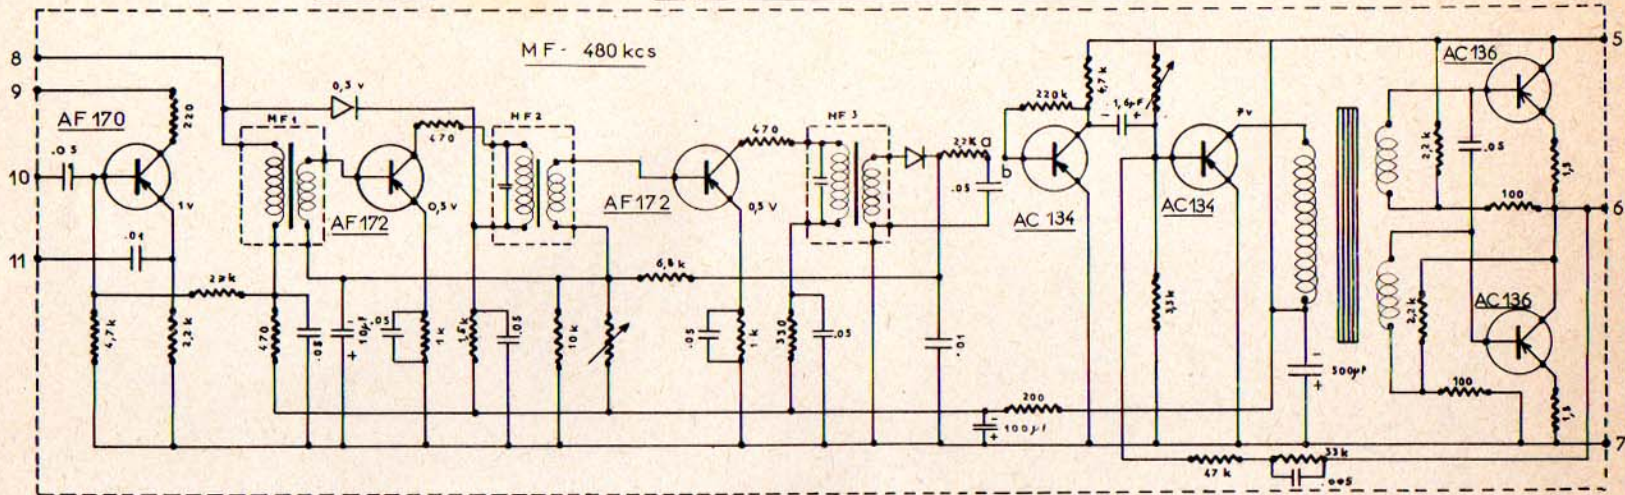

# PYGMY-RADIO

GAMMES		COUVERTES	
PO	520 - 1620kcs	REGLAGES 600-1400kcs	
GO	154 - 280 kcs		

CONTACTEUR				
	PO	AV	GO	M/A
1	• X •	• X •	• X •	X X X
2	• X •	• X •	• • •	X • •
3	• X •	• X •	• • •	X • •
	a	b	c	d e f g h i j k L