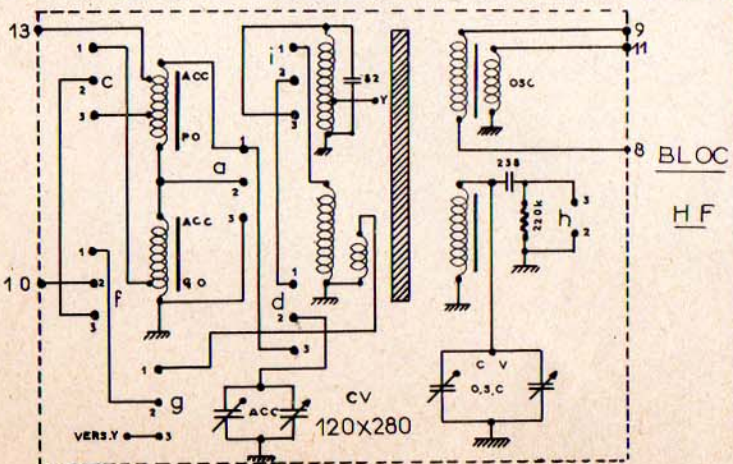

# PYGMY-RADIO

GAMMES		COUVERTES	
PO	520 - 1620kcs	REGLAGES 600-1400kcs	
GO	154 - 280 kcs		

CONTACTEUR				
	PO	AV	GO	M/A
1	• X •	• X •	• X •	X X X
2	• X •	• X •	• • •	X • •
3	• X •	• X •	• • •	X • •
	a	b	c	d e f g h i j k L