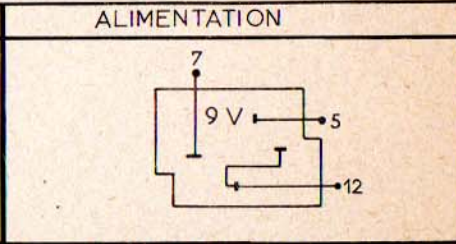

# PYGMY-RADIO

GAMMES		COUVERTES	
PO	520 - 1620kcs	REGLAGES 600-1400kcs	
GO	154 - 280 kcs		

CONTACTEUR				
	PO	AV	GO	M/A
1	• X •	• X •	• X •	X X X
2	• X •	• X •	• • •	X • •
3	• X •	• X •	• • •	X • •
	a	b	c	d e f g h i j k L