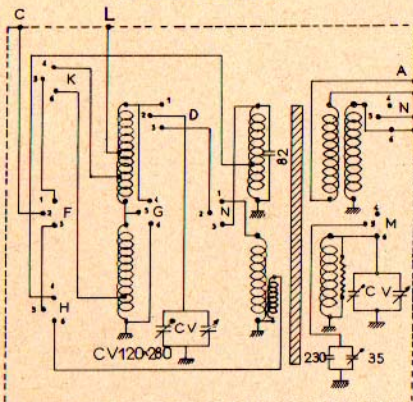

### BLOC MANOIR

	GAMMES COUVERTES	RELABAGE
GO	520 a 1600 kcs	600-1400
PO	154 a 280kcs	220kcs

#### TYPES TRANSISTORS

TR1 : 155 TI  
 TR2 : 2.35  
 TR3 : 2.36  
 TR4 : ac 134  
 TR5 : ac 134  
 TR6 : ac 136  
 TR7 : ac 136