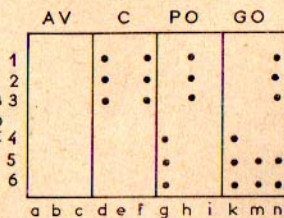

### BLOC MANOIR

	GAMMES COUVERTES	RELABAGE
GO	520 a 1600 kcs	600-1400
PO	154 a 280kcs	220kcs