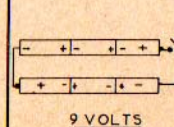

HP

ALIMENTATION