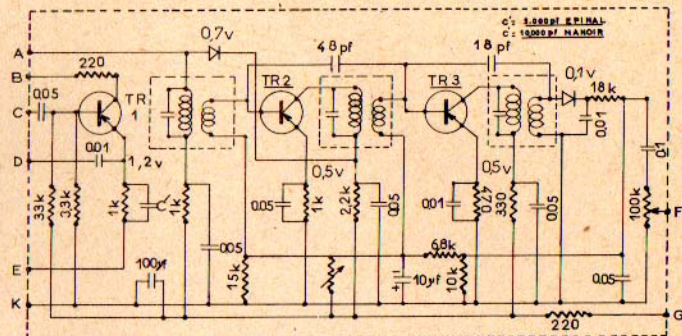

501

EPINAL MANOIR PYGMY-RADIO

MODULE - HF