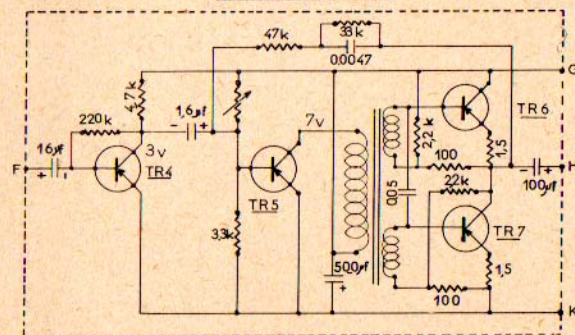

BLOC MANOIR

	GAMMES COUVERTES	RELABAGE
GO	520 a 1600 kcs	600-1400
PO	154 a 280kcs	220kcs

501

EPINAL MANOIR PYGMY-RADIO

MODULE - HF

MODULE - BF

BLOC EPINAL

	GAMMES COUVERTES	RELABAGE
GO	154 a 280kcs	220kcs
PO	520 a 1600kcs	600-1400
OC	5,9 a 16mcs	6,1 mcs

TYPES TRANSISTORS

TR1 : 155 TI
TR2 : 2.35
TR3 : 2.36
TR4 : ac 134
TR5 : ac 134
TR6 : ac 136
TR7 : ac 136

HP

ALIMENTATION

ANT