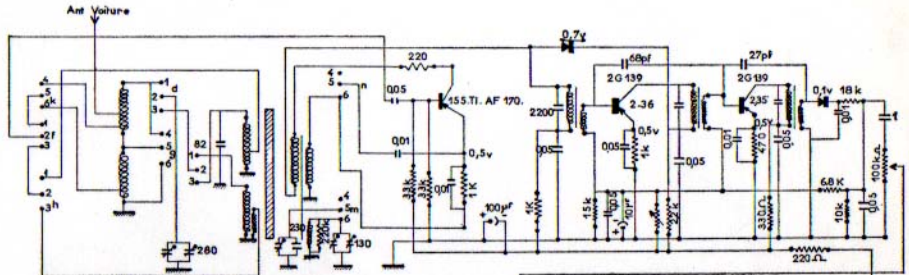

401 MANOIR

	GAMMES COUVERTES	REGLAGES
PO	520 à 1600 Kcs	600 - 1400
GO	154 - 280	220

PYGMY-RADIO