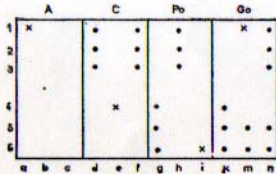

401 MANOIR

	GAMMES COUVERTES	REGLAGES
PO	520 à 1600 Kcs	600 - 1400
GO	154 - 280	220

PYGMY-RADIO