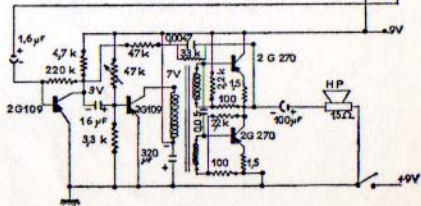

401 MANOIR

	GAMMES COUVERTES	REGLAGES
PO	520 à 1600 Kcs	600 - 1400
GO	154 - 280	220

PYGMY-RADIO