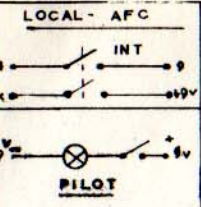

1901 PYGMY RADIO

MODULE AM-FM

MODULE BF

PO	GO	FM
520 kcs - 1020 kcs	154 kcs - 278 kcs	
Acc. 600 - 1400	Acc. 220	

OC1	OC2	OC3
1.6 - 3.8 mcs	4.6 - 10.5	10.3 - 20 mcs
Acc. 1, 8	Acc. 5	Acc. 14