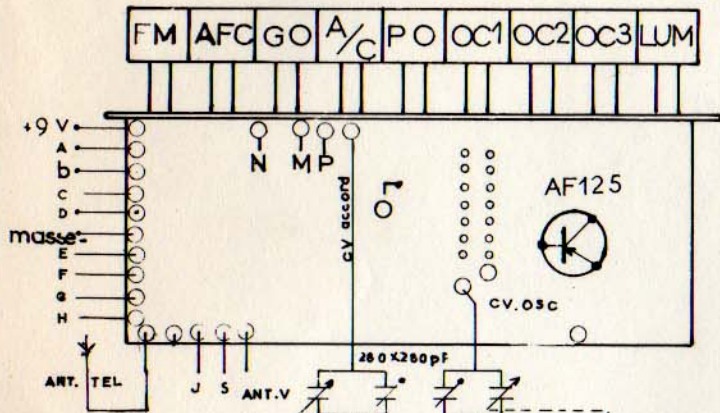

1901 PYGMY RADIO

MODULE AM-FM

MODULE BF

PO	GO	FM
520 kcs - 1020 kcs	154 kcs - 278 kcs	
Acc. 600 - 1400	Acc. 220	

OC1	OC2	OC3
1.6 - 3.8 mcs	4.6 - 10.5	10.3 - 20 mcs
Acc. 1, 8	Acc. 5	Acc. 14