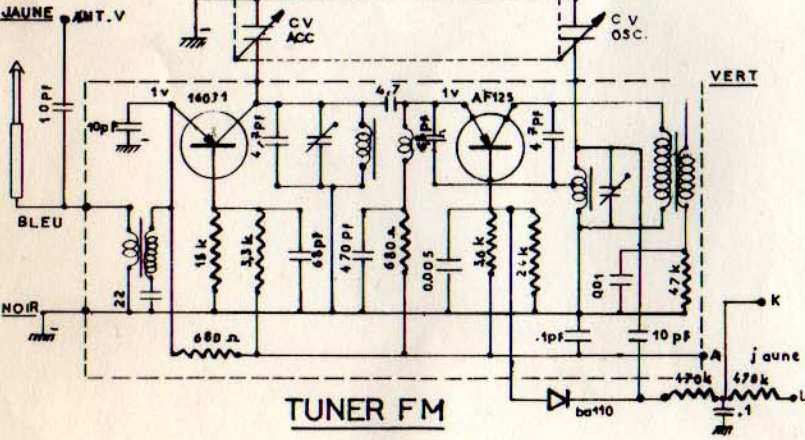

1901 PYGMY RADIO

MODULE AM-FM

MODULE BF

PO	GO	FM
520 kcs - 1020 kcs	154 kcs - 278 kcs	
Acc. 600 - 1400	Acc. 220	

OC1	OC2	OC3
1.6 - 3.8 mcs	4.6 - 10.5	10.3 - 20 mcs
Acc. 1, 8	Acc. 5	Acc. 14