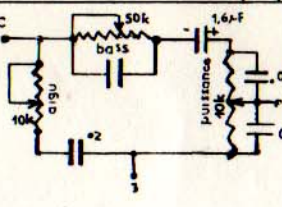

1901 PYGMY RADIO

MODULE AM-FM

MODULE BF

PO	GO	FM
520 kcs - 1020 kcs	154 kcs - 278 kcs	
Acc. 600 - 1400	Acc. 220	

OC1	OC2	OC3
1.6 - 3.8 mcs	4.6 - 10.5	10.3 - 20 mcs
Acc. 1, 8	Acc. 5	Acc. 14