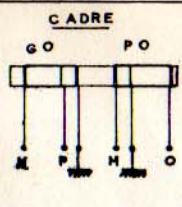

1901 PYGMY RADIO

MODULE AM-FM

MODULE BF

PO	GO	FM
520 kcs - 1020 kcs	154 kcs - 278 kcs	
Acc. 600 - 1400	Acc. 220	

OC1	OC2	OC3
1.6 - 3.8 mcs	4.6 - 10.5	10.3 - 20 mcs
Acc. 1, 8	Acc. 5	Acc. 14