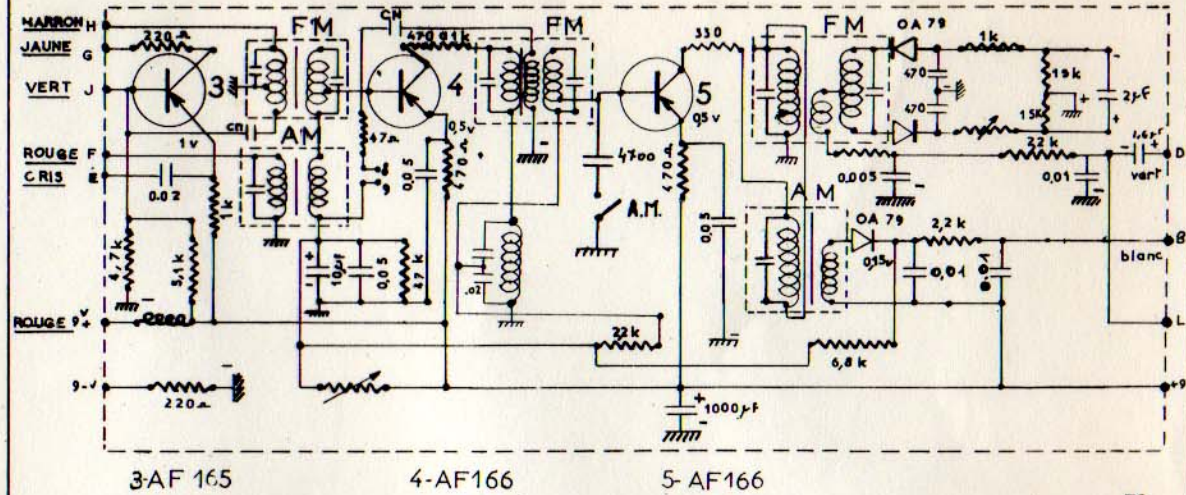

1901 PYGMY RADIO

MODULE AM-FM

MODULE BF

PO	GO	FM
520 kcs - 1020 kcs	154 kcs - 278 kcs	
Acc. 600 - 1400	Acc. 220	

OC1	OC2	OC3
1.6 - 3.8 mcs	4.6 - 10.5	10.3 - 20 mcs
Acc. 1, 8	Acc. 5	Acc. 14