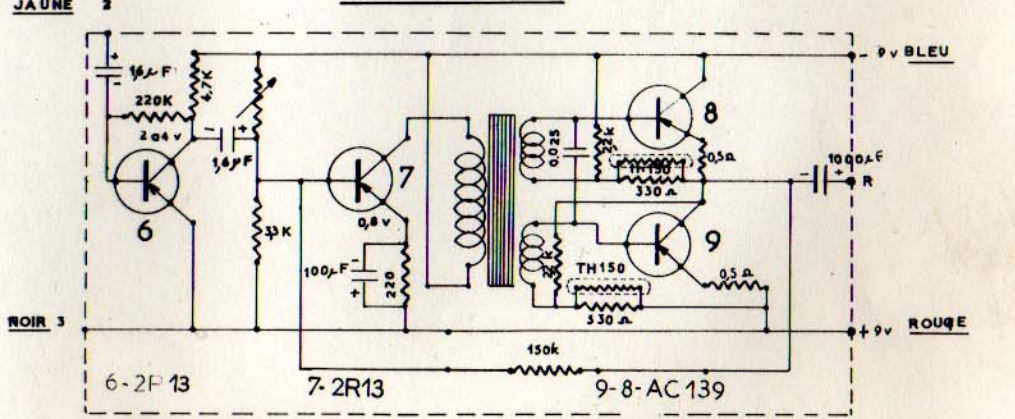

1901 PYGMY RADIO

MODULE AM-FM

MODULE BF

PO	GO	FM
520 kcs - 1020 kcs	154 kcs - 278 kcs	
Acc. 600 - 1400	Acc. 220	

OC1	OC2	OC3
1.6 - 3.8 mcs	4.6 - 10.5	10.3 - 20 mcs
Acc. 1, 8	Acc. 5	Acc. 14