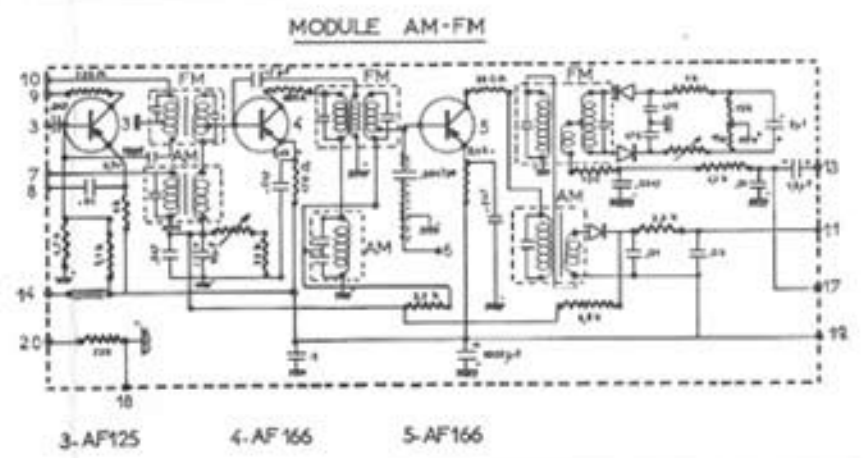

REGLAGE - MF
 FM - 10.7 mcs
 AM - 480 kcs

REGLAGES - OSCILLATEURS		REGLAGES - AC CORDS	
PO	520kcs 1620kcs	600kcs	1400kcs
GO	154 kcs 280kcs		220kcs
FM	86,5 mcs 108 mcs	90mcs	103 mcs
OC	6,8mcs 16,5mcs		7,5 mcs
BE	5,9 mcs 6,4mcs		6,1mcs