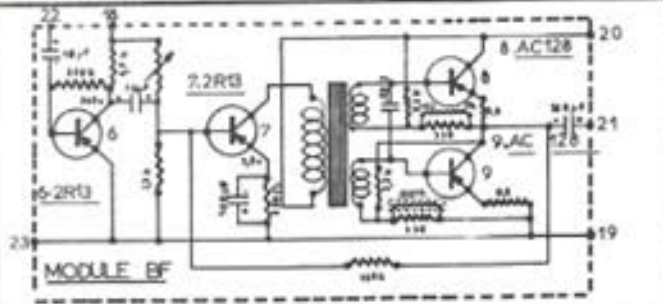

REGLAGE - MF
 FM - 10.7 mcs
 AM - 480 kcs

REGLAGES - OSCILLATEURS		REGLAGES - AC CORDS	
PO	520kcs 1620kcs	600kcs	1400kcs
GO	154 kcs 280kcs		220kcs
FM	86,5 mcs 108 mcs	90mcs	103 mcs
OC	6,8mcs 16,5mcs		7,5 mcs
BE	5,9 mcs 6,4mcs		6,1mcs