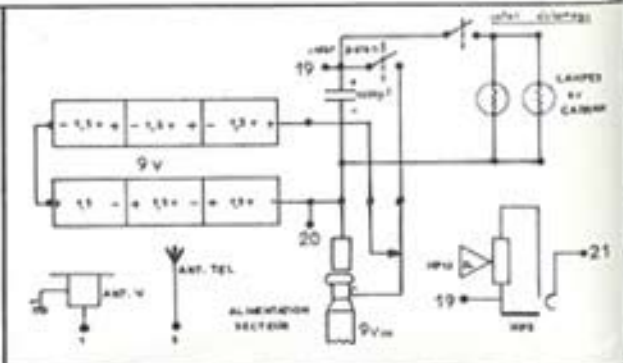

REGLAGE - MF
 FM - 10.7 mcs
 AM - 480 kcs

REGLAGES - OSCILLATEURS		REGLAGES - AC CORDS	
PO	520kcs 1620kcs	600kcs	1400kcs
GO	154 kcs 280kcs		220kcs
FM	86,5 mcs 108 mcs	90mcs	103 mcs
OC	6,8mcs 16,5mcs		7,5 mcs
BE	5,9 mcs 6,4mcs		6,1mcs