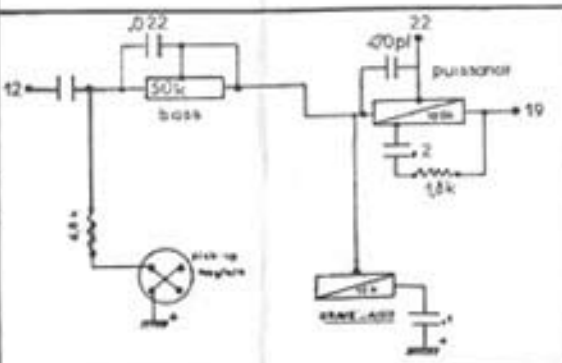

REGLAGE - MF
 FM - 10.7 mcs
 AM - 480 kcs

REGLAGES - OSCILLATEURS		REGLAGES - AC CORDS	
PO	520kcs 1620kcs	600kcs	1400kcs
GO	154 kcs 280kcs		220kcs
FM	86,5 mcs 108 mcs	90mcs	103 mcs
OC	6,8mcs 16,5mcs		7,5 mcs
BE	5,9 mcs 6,4mcs		6,1mcs